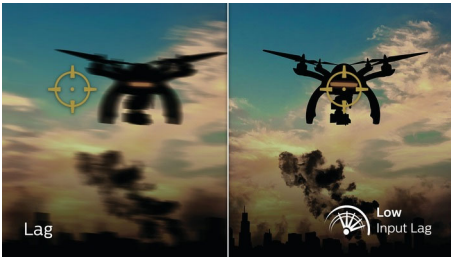

Nízká prodleva vstupu

Odezva vstupu je doba, která uplyne mezi provedením akce na připojeném zařízení a zobrazením výsledku na obrazovce. Nízká odezva vstupu snižuje časovou prodlevu mezi zadáním příkazu z vašeho zařízení do monitoru, výrazně vylepšuje hraní videoher citlivých na reflexy a je velmi důležitá pro ty, kteří rádi hrají rychlé soutěžní hry.