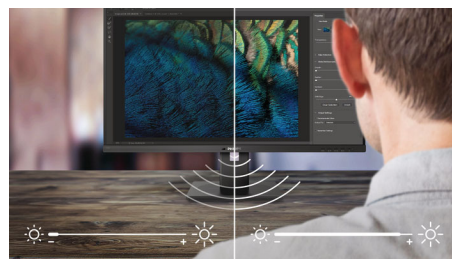

PowerSensor

PowerSensor je vestavěný „snímač osob“, který vysíláním a přijímáním neškodných infračervených signálů zjišťuje přítomnost uživatele a automaticky snižuje jas monitoru v případě, že uživatel odejde od stolu. Tím snižuje účty za energii až o 75 % a prodlužuje životnost monitoru.