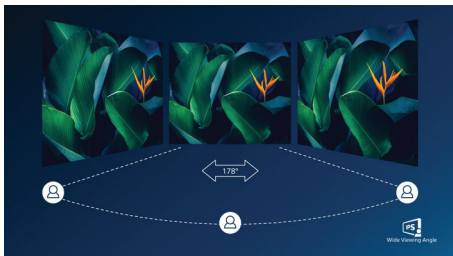

Navrženo pro udržitelnost

- PowerSensor ušetří až 75 % nákladů na energii
- Technologie LightSensor zaručuje dokonalý jas s minimální spotřebou energie

PHILIPS

Přednosti

Dokování přes USB-C s RJ45

Zjednodušte připojení všech periférií z monitoru k počítači pomocí jednoho dokovacího kabelu s konektorem USB-C, včetně připojení k síti, výstupu videa ve vysokém rozlišení z počítače na monitor a surfování na internetu bez dalšího síťového kabelu, a to i bez portu LAN na notebooku. Připojení RJ45 přes USB-C nabízí rychlé a bezpečné připojení v případě potřeby. Získání nejvyšších rychlostí přenosu dat vám umožní přenášet data z pevného disku do počítače rychleji než kdykoli předtím. Kromě toho vám rozhraní USB-C s napájením může dokonce umožnit napájet a nabíjet notebook přes monitor, čímž odpadá potřeba dalších napájecích kabelů.

Technologie IPS

Displeje IPS využívají pokročilou technologii, která přináší zvláště široké úhly sledování 178/178 stupňů: displej lze tedy sledovat téměř z libovolného úhlu, dokonce i z úhlu 90 stupňů v režimu Pivot (Otáčení). Na rozdíl od standardních panelů TN poskytují displeje IPS pozoruhodně ostrý obraz se živoucími barvami, takže jsou ideální nejen pro fotografie, filmy a procházení internetu, ale lze je využít i pro profesionální aplikace, které za všech okolností vyžadují přesné barvy a konzistentní jas.

DisplayPort – výstup

S výstupem DisplayPort můžete připojit několik displejů s vysokým rozlišením pomocí jediného kabelu od prvního displeje k počítači. Schopnost řetězově spojit několik displejů znamená možnost vytvořit čistou plochu bez změti kabelů.