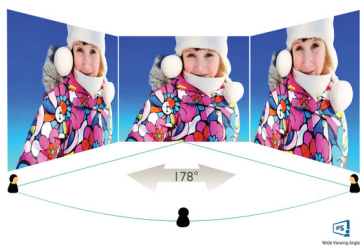

Technologie IPS

Displeje IPS využívají pokročilou technologii, která přináší zvláště široké úhly sledování 178/178 stupňů: displej lze tedy sledovat téměř z libovolného úhlu. Na rozdíl od standardních panelů TN poskytují displeje IPS pozoruhodně ostrý obraz se živoucími barvami, takže jsou ideální nejen pro fotografie, filmy a procházení internetu, ale lze je využít i pro profesionální aplikace, které za všech okolností vyžadují přesné barvy a konzistentní jas.