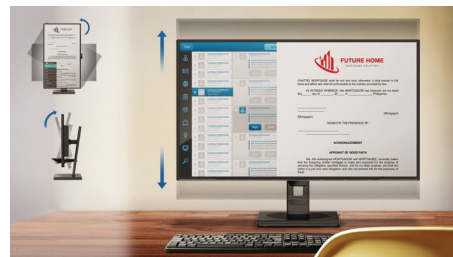

## Webkamera a mikrofon s funkcí potlačení hluku

Tento monitor společnosti Philips je vybaven vestavěnou 5MP webkamerou, mikrofonem s funkcí potlačení hluku a reproduktory, což jej dělá ideálním pro práci z domova a spolupráci na dálku. Webkamera je certifikovaná pro Windows Hello. Je vybavena pokročilými snímači k rozpoznávání obličeje Windows Hello, které vás pohodlně přihlásí do zařízení se systémem Windows za méně než 2 sekundy. Fyzický přepínač kamery poskytuje větší soukromí, když se nepoužívá. Mikrofon s funkcí potlačení hluku a dva integrované reproduktory o výkonu 5 W zajišťují bezproblémovou komunikaci.

## Základna Compact Ergo Base

Compact Ergo Base je uživatelsky přívětivá základna monitoru Philips, umožňující měnit náklon, natočení a výšku, aby si každý uživatel mohl nastavit pozici monitoru, zaručující maximální pohodlí při prohlížení a efektivitu práce.