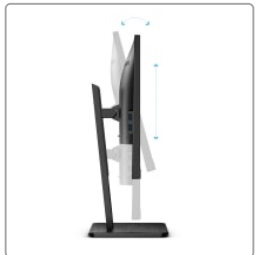

Ergonomie

Užijte si pohodlí! Díky stojanům značky AOC, které jsou nastavitelné ve třech směrech, snadno najdete nejpohodlnější a nejzdravější polohu.