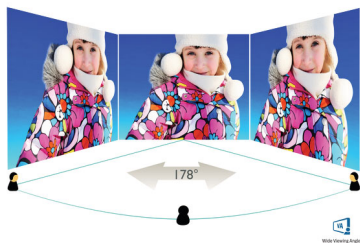

Displej VA

Displej Philips VA LED používá pokročilou technologii vícedeménového vertikálního

vyrovnaní, která vám poskytuje mimořádně vysoké poměry statického kontrastu pro neobyčejně živý a jasný obraz. I když snadno zvládá standardní kancelářské způsoby použití, je obzvláště vhodný pro fotografie, prohlížení webu, filmy, hry a náročné grafické použití. Technologie optimalizovaného řízení obrazových bodů umožňuje mimořádně široký pozorovací úhel 178/178, takže nabídne jasný obraz.

Křišťálově čistý obraz

Tyto obrazovky od společnosti Philips přinášejí křišťálově čistý obraz s rozlišením Quad HD 2560 x 1440 nebo 2560 x 1080 pixelů. Vzhledem k použití vysoce výkonných panelů s velkou hustotou pixelů (umožněnou zdroji s velkou šířkou pásma, jako je například Displayport, HDMI nebo Dual link DVI) se tyto nové displeje postarají o živoucí zobrazení vašich obrázků, snímků a grafiky. Nezáleží na tom, zda jste náročný profesionál vyžadující mimořádně detailní informace pro řešení CAD-CAM, používáte 3D grafické aplikace nebo jste finanční expert zpracovávající ohromné tabulky: značka Philips vám vždy zajistí křišťálově čistý obraz.