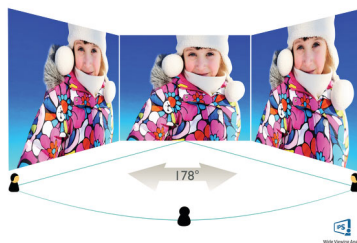

Technologie IPS

Displeje IPS využívají pokročilou technologii, která přináší zvláště široké úhly sledování 178/178 stupňů: displej lze tedy sledovat téměř z libovolného úhlu, dokonce i z úhlu 90 stupňů v režimu Pivot (Otáčení). Na rozdíl od standardních panelů TN poskytují displeje IPS pozoruhodně ostrý obraz se živoucími barvami, takže jsou ideální nejen pro fotografie, filmy a procházení internetu, ale lze je využít i pro profesionální aplikace, které za všech okolností vyžadují přesné barvy a konzistentní jas.