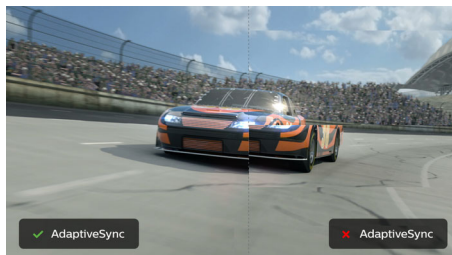

Technologie Adaptive-Sync

Hraní her by nemělo být volbou mezi trhaným nebo rozbitým obrazem. Získejte plynulý výkon bez obrazových artefaktů při libovolné snímkové frekvenci díky technologii Adaptive-Sync, plynulému obnovování a mimořádně krátké době odezvy.