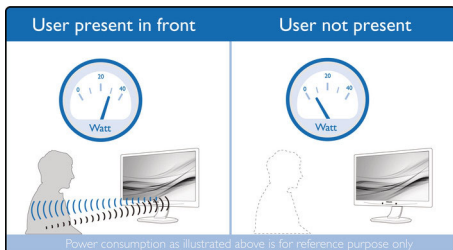

Přednosti

PowerSensor

PowerSensor je vestavěný 'senzor osob', který vysíláním a přijímáním neškodných infračervených signálů zjišťuje přítomnost uživatele, a který automaticky sníží jas monitoru v případě, že uživatel odejde od stolu. Tím snižuje účty za energii až o 70 % a prodlužuje životnost monitoru.