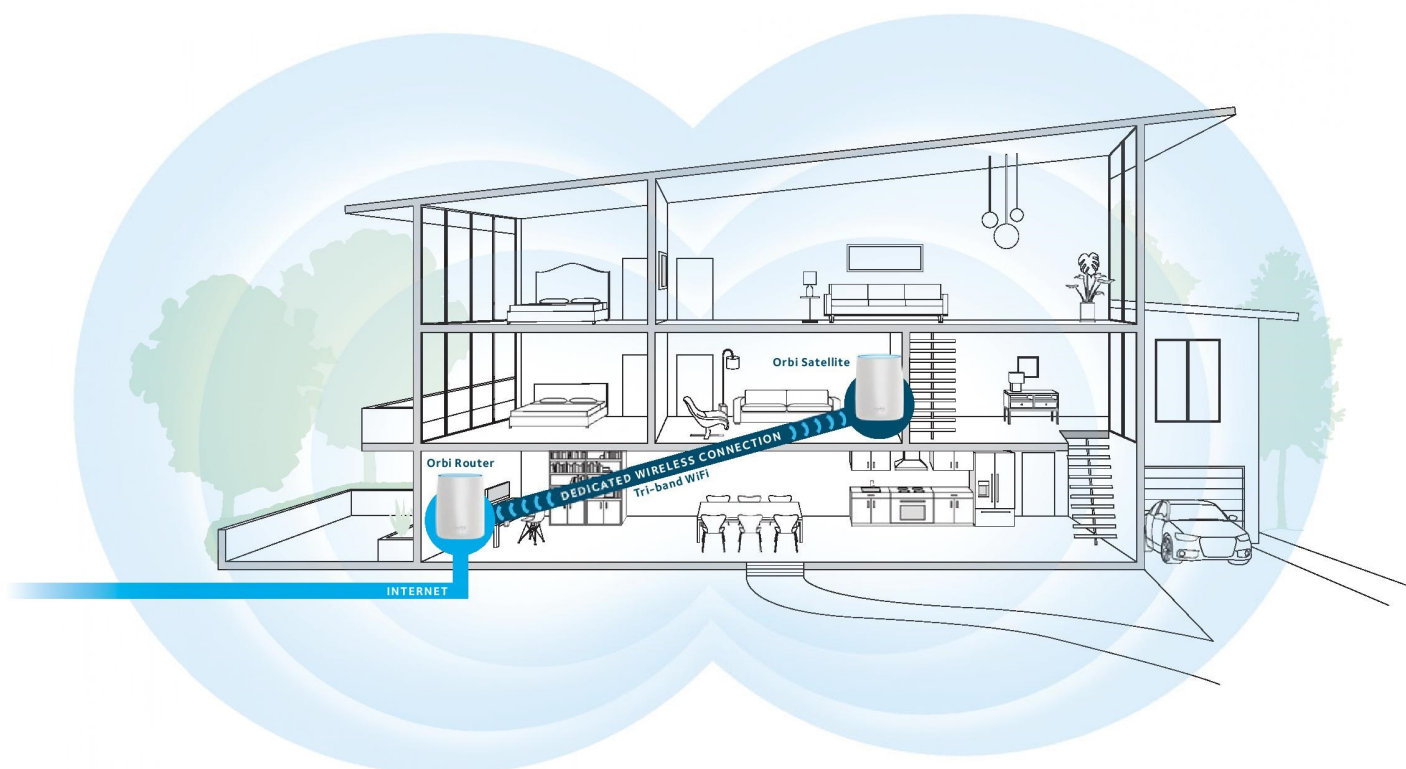

Přehled

Orbi představuje nejsnazší a nejefektivnější cestu k dosažení vysokorychlostního Wi-Fi připojení napříč celou vaší domácností. Od půdy po sklep, od vstupních dveří až k bazénu. Vysoce kvalitní a stabilní internetové připojení v rozsahu až 370 m².

Vychutnejte si maximální rychlost připojení bez ohledu na počet připojených zařízení díky třípásmové Wi-Fi.

Špičkové pokrytí.

Vysoce kvalitní a stabilní Wi-Fi připojení v rozsahu až 370 m².

Snadná instalace.

Díky snadnému nastavení přes mobilní zařízení, bude vaše Wi-Fi síť k dispozici během pár minut.

Diagram

Router Orbi (RBR50)

Satelit Orbi (RBS50)

Router Orbi (RBR50)

Satelit Orbi (RBS50)

Synchronizační tlačítko
Port pro připojení zařízení k modemu
3x ethernetový port
Zapnutí/vypnutí
USB 2.0 port

Synchronizační tlačítko
4x ethernetový port
Zapnutí/vypnutí
USB 2.0 port

NETGEAR®

Vysoce výkonný třípásmový AC3000 Wi-Fi systém

Technická data

RBK50

Obsah balení

- 1x router Orbi (RBR50)
- 1x satelit Orbi (RBS50)
- 1x ethernetový kabel (2 m)
- 2x nabíječka (12V/3,5A)
- Instalační manuál