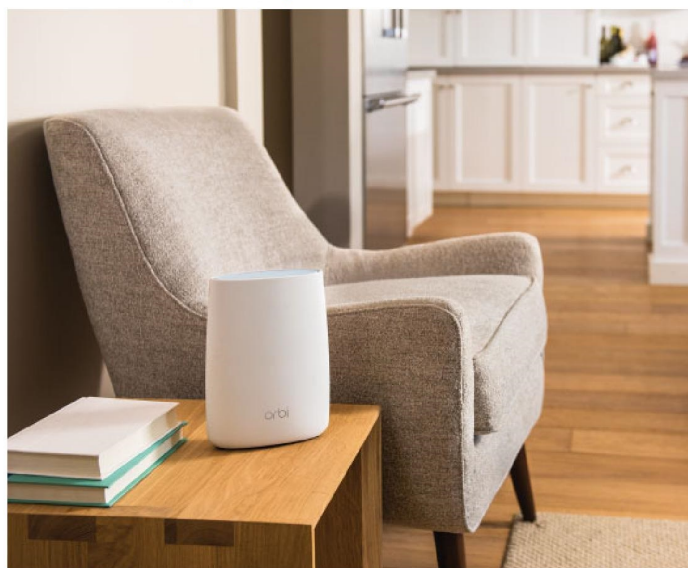

Přehled

Orbi představuje nejsnazší a nejefektivnější cestu k dosažení vysokorychlostního Wi-Fi připojení napříč celou vaší domácností. Od půdy po sklep, od vstupních dveří až k bazénu. Vysoce kvalitní a stabilní internetové připojení v rozsahu až 370 m².

Vychutnejte si maximální rychlost připojení bez ohledu na počet připojených zařízení díky třípásmové Wi-Fi.

Špičkové pokrytí.

Vysoce kvalitní a stabilní Wi-Fi připojení v rozsahu až 370 m².

Snadná instalace.

Díky snadnému nastavení přes mobilní zařízení, bude vaše Wi-Fi síť k dispozici během pár minut.

Diagram

Router Orbi (RBR50)

Satelit Orbi (RBS50)

Router Orbi (RBR50)

Satelit Orbi (RBS50)

Synchronizační tlačítko
Port pro připojení zařízení k modemu
3x ethernetový port
Zapnutí/vypnutí
USB 2.0 port