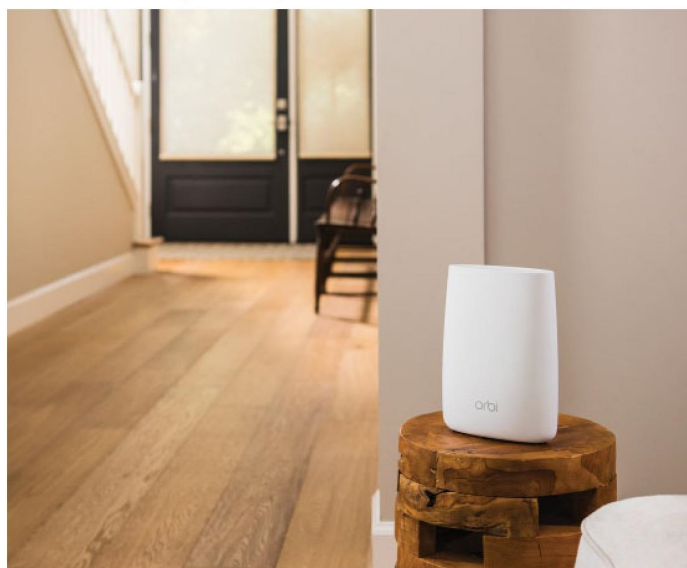

Přehled

Orbi představuje nejsnazší a nejefektivnější cestu k dosažení vysokorychlostního Wi-Fi připojení napříč celou vaší domácností. Od půdy po sklep, od vstupních dveří až k bazénu. Vysoce kvalitní a stabilní internetové připojení v rozsahu až 370 m².

Díky snadnému nastavení přes mobilní zařízení, bude vaše Wi-Fi síť k dispozici během pár minut.

Diagram

Router Orbi (RBR50)

Satelit Orbi (RBS50)

Router Orbi (RBR50)

Satelit Orbi (RBS50)

Synchronizační tlačítko
Port pro připojení zařízení k modemu
3x ethernetový port
Zapnutí/vypnutí
USB 2.0 port