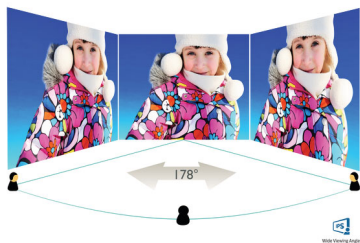

Přednosti

Technologie IPS

Displeje IPS využívají pokročilou technologii, která přináší zvláště široké úhly sledování 178/178 stupňů: displej lze tedy sledovat téměř z libovolného úhlu. Na rozdíl od standardních panelů TN poskytují displeje IPS pozoruhodně ostrý obraz se živoucími barvami, takže jsou ideální nejen pro fotografie, filmy a procházení internetu, ale lze je využít i pro profesionální aplikace, které za všech okolností vyžadují přesné barvy a konzistentní jas.

Křišťálově čistý obraz

Tyto obrazovky od společnosti Philips přinášejí křišťálově čistý obraz s rozlišením Quad HD 2560 x 1440 nebo 2560 x 1080 pixelů. Vzhledem k použití vysoce výkonných panelů s velkou hustotou pixelů (umožněnou zdroji s velkou šířkou pásma, jako je například Displayport, HDMI nebo Dual link DVI) se tyto nové displeje postarají o živoucí zobrazení vašich obrázků, snímků a grafiky. Nezáleží na tom, zda jste náročný profesionál vyžadující mimořádně detailní informace pro řešení CAD-CAM, používáte 3D grafické aplikace nebo jste finanční expert zpracovávající ohromné tabulky: značka Philips vám vždy zajistí křišťálově čistý obraz.