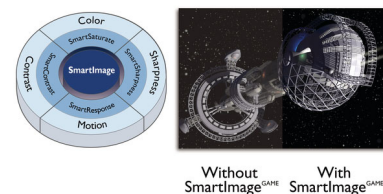

Křišťálově čistý obraz

Tyto obrazovky od společnosti Philips přinášejí křišťálově čistý obraz s rozlišením Quad HD 2560 x 1440 nebo 2560 x 1080 pixelů. Vzhledem k použití vysoce výkonných panelů s velkou hustotou pixelů (umožněnou zdroji s velkou šířkou pásma, jako je například Displayport, HDMI nebo Dual link DVI) se tyto nové displeje postarají o živoucí zobrazení vašich obrázků, snímků a grafiky. Nezáleží na tom, zda jste náročný profesionál vyžadující mimořádně detailní informace pro řešení CAD-CAM, používáte 3D grafické aplikace nebo jste finanční expert zpracovávající ohromné tabulky: značka Philips vám vždy zajistí křišťálově čistý obraz.

Technologie mimořádně širokého spektra barev

Ultra Wide-Color

Díky technologii mimořádně širokého spektra barev získáte jasnější obraz. Širší barevné spektrum technologie Ultra Wide-Color

poskytuje přirozené odstíny zelené, živé odstíny červené a hlubší odstíny modré. Technologie mimořádně širokého spektra barev oživuje multimediální zábavu a obraz, a dokonce produktivitu.

Herní režim SmartImage

Nový herní displej společnosti Philips je vybaven uživatelským rozhraním na obrazovce umožňujícím rychlý přístup. Je speciálně vyladěno pro hráče a nabízí celou řadu možností. Režim „FPS“ (střelba z první osoby) vylepšuje tmavá témata v hrách, takže můžete lépe zahlédnout skryté předměty v temných oblastech. Režim „Závody“ přizpůsobí displej prostřednictvím kratší doby odezvy, vysoké úrovně barev a dalších úprav obrazu. Režim „RTS“ (strategie v reálném čase) nabízí speciální režim SmartFrame pro zvýraznění konkrétní oblasti a umožňuje upravit velikost i obraz. Režimy Hráč 1 a Hráč 2 umožňují uložit osobní přizpůsobená nastavení podle různých her pro zajištění nejlepšího výkonu.