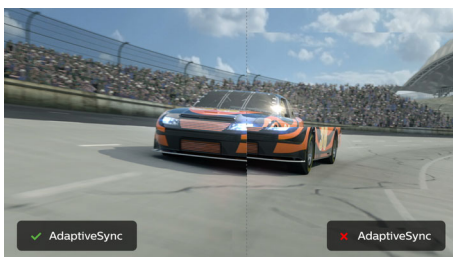

Technologie Adaptive-Sync

Hraní her by nemělo být volbou mezi trhaným nebo rozbítným obrazem. Získejte plynulý výkon bez obrazových artefaktů při libovolné snímkové frekvenci díky technologii Adaptive-Sync, plynulému obnovování a mimořádně krátké době odezvy.