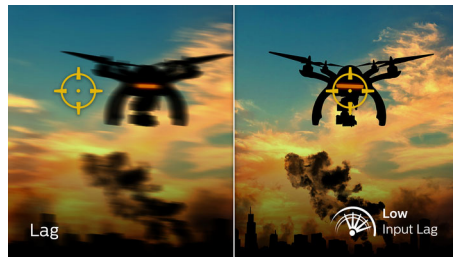

## Zakřivené provedení obrazovky

Stolní monitory nabízejí skutečně osobní zážitek, čemuž zakřivené provedení velmi dobře vyhovuje. Zakřivená obrazovka poskytuje příjemný, ale přitom decentní efekt vtažení do děje, který je zaostřený přímo na vás uprostřed stolu.

## Hraní při obnovovací frekvenci 165 Hz

Pokud hrajete intenzivně a soutěživě, potřebujete displej s mimořádně plynulým obrazem bez prodlev. Tento displej od společnosti Philips aktualizuje obrazovku až 165krát za sekundu, tedy podstatně rychleji než standardní displeje. Nižší snímková frekvence může způsobit, že vaši nepřátelé trhaně poskakují po obrazovce, čímž se z nich stávají obtížně zasáhnutelné cíle. Obnovovací frekvence 165 Hz vám poskytne právě ty důležité chybějící snímky, které zajistí, aby byly pohyby vašich protivníků mimořádně plynulé a vy jste je tak mohli snadno zasáhnout. Tento displej Philips s mimořádně nízkou odezvou vstupu bez zadržování představuje dokonalého herního společníka.

## Rychlá odezva MPRT 1 ms

MPRT (doba odezvy pohybu obrazu) je intuitivnější způsob popisu doby odezvy, která přímo vyjadřuje dobu trvání od zjištění rozmazaného šumu po čisté a ostré snímky. Herní konzole Philips s 1ms MPRT efektivně odstraňuje šmouhy a rozmazání pohybu, poskytuje ostřejší a přesný obraz pro lepší herní zážitek. Nejlepší volba pro hraní napínavých her a her citlivých na trháni.

## Nízká odezva vstupu

Odezva vstupu je doba, která uplyne mezi provedením akce na připojeném zařízení a zobrazením výsledku na obrazovce. Nízká odezva vstupu snižuje časovou prodlevu mezi zadáním příkazu z vašeho zařízení do monitoru, výrazně vylepšuje hraní videoher citlivých na reflexy a je velmi důležitá pro ty, kteří rádi hrají rychlé soutěžní hry.