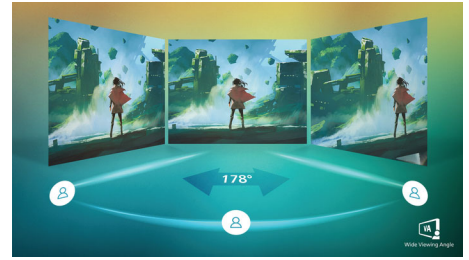

Displej VA

Displej Philips VA LED používá pokročilou technologii vícedoménového vertikálního vyrovnání, která vám poskytuje mimořádně vysoké poměry statického kontrastu pro neobyčejně živý a jasný obraz. I když snadno zvládá standardní kancelářské způsoby použití, je obzvláště vhodný pro fotografie, prohlížení webu, filmy, hry a náročné grafické použití. Technologie optimalizovaného řízení obrazových bodů umožňuje mimořádně široký pozorovací úhel 178/178, takže nabídne jasný obraz.