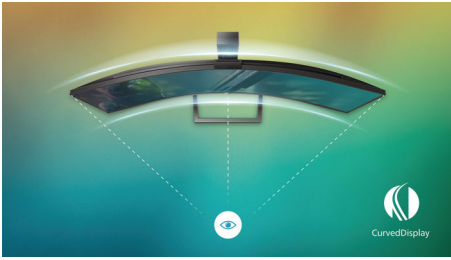

Přednosti

Zakřivené provedení obrazovky

Stolní monitory nabízejí skutečně osobní zážitek, čemuž zakřivené provedení velmi dobře vyhovuje. Zakřivená obrazovka poskytuje příjemný, ale přitom decentní efekt vtažení do děje, který je zaostřený přímo na vás uprostřed stolu.