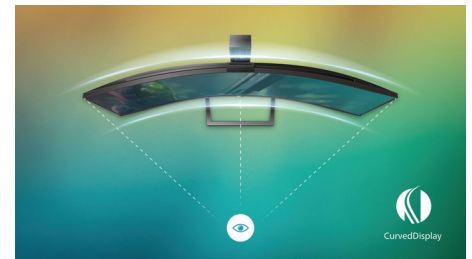

Zakřivené provedení obrazovky

Stolní monitory nabízejí skutečně osobní zážitek, čemuž zakřivené provedení velmi dobře vyhovuje. Zakřivená obrazovka poskytuje příjemný, ale přitom decentní efekt vtažení do děje, který je zaostřený přímo na vás uprostřed stolu.