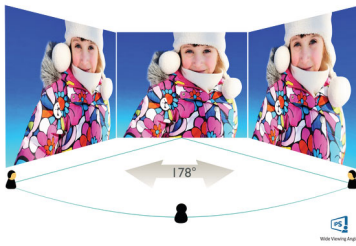

Philips
Full HD LCD monitor

Řada V

68,6 cm (27")
1 920 x 1 080 (Full HD)

273V7QDAB

Živý, ostrý obraz, od okraje k okraji

Dokonalý všestranný displej s ohromujícím obrazem od okraje k okraji, šetrný k očím, v kompaktním tenkém provedení.

Dokonale navržené pro váš prostor

- Držák VESA nabízí flexibilitu

PHILIPS

Full HD LCD monitor
Řada V 68,6 cm (27"), 1 920 x 1 080 (Full HD)

Přednosti

Technologie IPS

Displeje IPS využívají pokročilou technologii, která přináší zvláště široké úhly sledování 178/178 stupňů: displej lze tedy sledovat téměř z libovolného úhlu. Na rozdíl od standardních panelů TN poskytují displeje IPS pozoruhodně ostrý obraz se živoucími barvami, takže jsou ideální nejen pro fotografie, filmy a procházení internetu, ale lze je využít i pro profesionální aplikace, které za všech okolností vyžadují přesné barvy a konzistentní jas.

Mimořádně úzký okraj

Nové obrazovky Philips nabízejí mimořádně úzké okraje, které zajišťují minimální rušení

a maximální zobrazovací plochu. Obrazovka s mimořádně úzkým okrajem se hodí obzvláště při použití více obrazovek nebo dlaždicovému uspořádání, například při hraní, grafickém designu a profesionálních aplikacích, a dává vám pocit, že před sebou máte jen jednu velkou obrazovku.

režim EasyRead

Režim EasyRead pro čtení jako z papíru

Specifikace

Obraz/displej

- typ LCD panelu: Technologie IPS
- Typ podsvícení: Systém W-LED
- Velikost panelu: 68,6 cm (27")
- Povrch obrazovky: Antireflexní, 3H, Zmatnění 25 %
- Oblast sledování: 597,89 (H) x 336,31 (V)
- Poměr stran: 16:9
- Hustota pixelů: 82 PPI
- Reakční doba (typická): 4 ms (GtG)*
- Jas: 250 cd/m²
- SmartContrast: 10 000 000:1
- Kontrastní poměr (typický): 1000:1
- Maximální rozlišení: 1 920 x 1 080 při 75 Hz*
- Rozteč obrazových bodů: 0,311 x 0,311 mm
- Úhel sledování: 178° (H) / 178° (V), - C/R > 10
- Bez blikání: Ano
- Barevnost displeje: 16,7 milionu
- Snímková frekvence: 30–83 kHz (H) / 56-76 Hz (V)
- Režim LowBlue: Ano
- Technologie sRGB: Ano