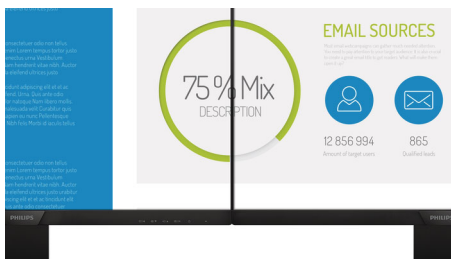

Mimořádně úzký okraj

Nové obrazovky Philips nabízejí mimořádně úzké okraje, které zajišťují minimální rušení

a maximální zobrazovací plochu. Obrazovka s mimořádně úzkým okrajem se hodí obzvláště při použití více obrazovek nebo dlaždicovému uspořádání, například při hraní, grafickém designu a profesionálních aplikacích, a dává vám pocit, že před sebou máte jen jednu velkou obrazovku.