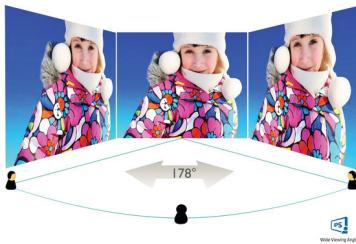

Technologie IPS

Displeje IPS využívají pokročilou technologii, která přináší zvláště široké úhly sledování 178/178 stupňů: displej lze tedy sledovat téměř z libovolného úhlu. Na rozdíl od standardních panelů TN poskytují displeje IPS pozoruhodně ostrý obraz se živoucími barvami, takže jsou ideální nejen pro fotografie, filmy a procházení internetu, ale lze je využít i pro profesionální aplikace, které za všech okolností vyžadují přesné barvy a konzistentní jas.