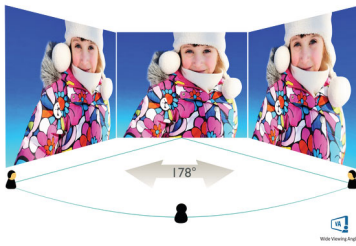

Přednosti

Displej VA

Displej Philips VA LED používá pokročilou technologii vícedoménového vertikálního vyrovnání, která vám poskytuje mimořádně vysoké poměry statického kontrastu pro neobvykle živý a jasný obraz. I když snadno zvládá standardní kancelářské způsoby použití, je obzvláště vhodný pro fotografie, prohlížení webu, filmy, hry a náročné grafické použití. Technologie optimalizovaného řízení obrazových bodů umožňuje mimořádně široký pozorovací úhel 178/178, takže nabídne jasný obraz.