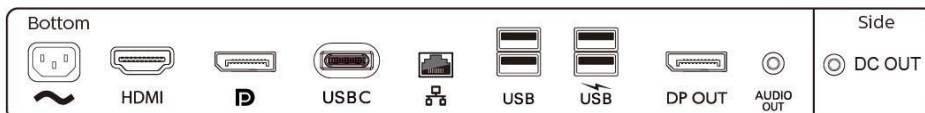

Rozměry

- Výrobek se stojanem (max. výška): 614 x 548 x 257 mm
- Výrobek bez stojanu (mm): 614 x 372 x 56 mm
- Balení v mm (Š x V x H): 690 x 458 x 252 mm

Hmotnost

- Výrobek se stojanem (kg): 7,52 kg
- Výrobek bez stojanu (kg): 5,10 kg
- Výrobek s obalem (kg): 10,27 kg

Provozní podmínky

- Rozsah teplot (provozní): 0 °C až 40 °C °C
- Rozsah teplot (skladovací): -20 °C až 60 °C °C
- Relativní vlhkost: 20 %–80 %
- Nadmořská výška: Provoz: +3 658 m (12 000 stop), mimo provoz: +12 192 m (40 000 stop)
- MTBF (demonstrováno): 70 000 hodin (bez podsvícení)

Podpora udržitelného rozvoje

- Životní prostředí a energie: PowerSensor, EnergyStar 8.0, EPEAT*, Certifikát TCO Edge, RoHS, WEEE
- Recyklovatelnost obalového materiálu: 100 %

- Recyklované plasty: 85 %
- Konkrétní látky: Kryt bez PVC / BFR, Bez rtuti, Bez olova

Shoda a standardy

- Regulační opatření: Značka CE, FCC Třída B, SEMKO, cETLus, CU-EAC, TUV Ergo, TUV/GS, EPA, UKRAJINŠTINA, ICES-003, CB

Skříňka

- Přední rámeček: Černá
- Zadní kryt: Černá
- Stojan: Černá
- Dokončení: Textura

Obsah balení

- Monitor se stojanem: Ano
- Kabely: Kabel HDMI, kabel DP, kabel USB-C na C / A, kabel pro výstup DC, napájecí kabel
- Uživatelská dokumentace: Ano

Datum vydání 2020-11-29

Verze: 7.0.1

12 NC: 8670 001 57927
EAN: 87 12581 75674 1

© 2020 Koninklijke Philips N.V.
Všechna práva vyhrazena.

Údaje mohou být změněny bez předchozího varování.
Ochranné známky jsou majetkem Koninklijke Philips N.V. nebo jejich příslušných vlastníků.

www.philips.com

* Označení „iPS“ / ochranná známka a související patenty technologií patří příslušným vlastníkům.
* Maximální rozlišení funguje buď pro vstup HDMI, DP nebo USB-C.
* Hodnota doby odezvy se rovná té s technologií SmartResponse
* Oblast NTSC na základě systému CIE 1976
* Oblast sRGB na základě systému CIE 1931
* Aby bylo možné přenášet video přes USB-C, musí váš notebook nebo jiné zařízení podporovat režim USB-C DP Alt
* Abyste mohli využívat funkci napájení a dobíjení pomocí USB-C, váš notebook nebo zařízení musí podporovat specifikace standardu pro dodávání energie prostřednictvím USB. Tyto informace si můžete ověřit v uživatelské příručce notebooku nebo přímo u výrobce.
* Činnosti, jako je sdílení obrazovky, online streamování videa a audia přes internet mohou ovlivnit síťový výkon. Celkovou kvalitu audia a videa určuje hardware, šířka pásma a jeho výkon.
* Výstup DisplayPort funguje pouze při vstupu DP nebo vstupu USB-C.
* Funkce vypnutí stejnosměrného proudu podporuje pouze výpočetní jednotky Intel NUC s 19 V, max. 65 W. Pro funkci průchodu energie by měl být k výstupnímu portu USB-C nebo DC připojen pouze jeden počítač nebo notebook.
* Pokud se vám bude zdát připojení přes Ethernet pomalé, otevřete nabídku OSD a vyberte verzi USB 3.0 nebo vyšší, která podporuje rychlost sítě LAN až do 1 G.
* Značka EPEAT je platná pouze v zemích, kde společnost Philips zaregistrovala výrobek. Více informací o stavu registrace vaší země naleznete na adrese <https://www.epeat.net/>.
* Vzhled monitoru se může od ilustračních obrázků lišit.