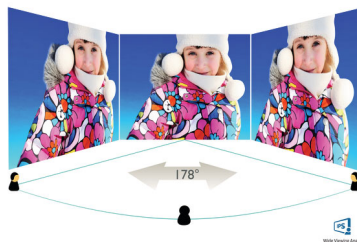

Technologie IPS

Displeje IPS využívají pokročilou technologii, která přináší zvláště široké úhly sledování 178/178 stupňů: displej lze tedy sledovat téměř z libovolného úhlu, dokonce i z úhlu 90 stupňů v režimu Pivot (Otáčení). Na rozdíl od standardních panelů TN poskytují displeje IPS pozoruhodně ostrý obraz se živými barvami, takže jsou ideální nejen pro fotografie, filmy a procházení internetu, ale lze je využít i pro profesionální aplikace, které za všech okolností vyžadují přesné barvy a konzistentní jas.