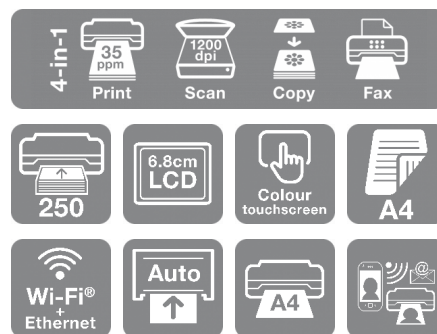

## DATOVÝ LIST

Rozšiřte svůj potenciál s touto multifunkční inkoustovou tiskárnou formátu A4. Tiskárna nabízí tisk ve vysoké kvalitě s nízkými náklady a flexibilní bezdrátová řešení.

Zvyšte laťku svých možností s touto vysoce kvalitní multifunkční tiskárnou s podporou oboustranného tisku, jednostranného skenování a faxování až do formátu A4. S rychlostí černobílého tisku až 21 str./min<sup>1</sup> a automatickým podavačem dokumentů (ADF) formátu A4 o kapacitě 35 stran hravě zvládnete všechny úkoly. Další výhodou jsou cenově výhodné inkousty a flexibilní řešení bezdrátového připojení, například Scan-to-Cloud<sup>2</sup>.

### Profesionální tisk dokumentů formátu A4

Tato multifunkční tiskárna formátu A4 splní požadavky i nejnáročnějších uživatelů z řad domácích kanceláří a malých firem. Nabízí oboustranný (duplexní) tisk a jednostranné skenování, kopírování a faxování až do formátu A4. Navíc je vybavena automatickým podavačem o kapacitě až 35 stran formátu A4. Tisková hlava PrecisionCore navíc zajišťuje vysokou kvalitu tisku srovnatelnou s laserovými tiskárnami.

### Vyšší produktivita

Tato efektivní, spolehlivá a rychlá tiskárna nabízí oboustranný tisk formátu A4 rychlostí 21 str./min černobíle nebo 10 str./min barevně<sup>1</sup>. Tiskárna dále nabízí snadné přímé ovládání prostřednictvím dotykové obrazovky s úhlopříčkou 6,8 cm a intuitivním uživatelským rozhraním.