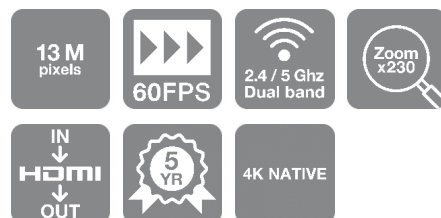

DATOVÝ LIST

ZÁKLADNÍ FUNKCE

- **Vybavení učebny s vysokým rozlišením**
  Bezdrátový vizualizátor 4K UHD s 13megapixelovým fotoaparátem a 60 obr./s
- **Plně flexibilní a přenosná**
  Bezdrátové připojení ve dvou pásmech a lehký design
- **Prohlédněte si každý detail ve velkém formátu**
  230násobné zvětšení a nástavec mikroskopu
- **Zachytit a zaznamenat**
  Zachyťte obsah v reálném čase v rozlišení 4K a sdílejte jej s ostatními
- **Naprosto bezstarostný provoz**
  Záruka 5 let jako standard