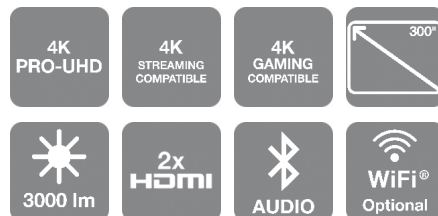

EH-TW7100

DATOVÝ LIST

Cenově dostupný a snadno použitelný projektor s rozlišením 4K PRO-UHD¹ vám přinese zážitky z velké promítací plochy s vysokým kontrastním poměrem.

S tímto projektorem s rozlišením 4K PRO-UHD¹ získáte pokročilé funkce za dostupnou cenu. S obrazem o velikosti až 500" si můžete vychutnat obsah v kvalitě rozlišení 4K, s bezkonkurenční kvalitou a vysokým kontrastním poměrem. Nastavení obrazu nevyžaduje velkou námahu, protože můžete využít funkci posunu objektivu, optický zoom a korekci lichoběžníkového zkreslení. Projektor se snadno nastavuje, dokáže streamovat obsah a o zvuk se starají vestavěné reproduktory nebo funkce Bluetooth.

Prvotřídní kvalita obrazu s rozlišením 4K PRO-UHD¹

Vychutnejte si jasný a živý obraz s tímto cenově dostupným projektorem s rozlišením 4K PRO-UHD¹. Díky stejně vysokému bílému a barevnému světelnému výstupu 3000 lumenů poskytuje vysoký jas a intenzivní barvy. Vysoký kontrastní poměr 100 000 : 1 zajišťuje syté odstíny černé barvy a jasně prokreslené detaily stínů. Funkce interpolace snímků zajišťuje ostřejší obraz v rychle se pohybujících scénách.

Zážitek z velké promítací plochy

Nechte se pohlit poutavou zábavou na velké promítací ploše u sebe doma. Tento projektor dokáže vytvořit promítací plochu o velikosti až 500", zobrazuje obraz 2D i 3D a pyšní se technologií potlačení okolního hluku. Díky funkcím posunu objektivu, zoomu a korekci lichoběžníkového zkreslení můžete mít obraz přesně tam, kde ho chcete mít.

Chytré možnosti připojení

Připojením streamovacího zařízení k zadní části projektoru můžete jednoduše, bez nutnosti nastavení a bez čekání, začít s přehráváním obsahu v rozlišení 4K. Můžete také zobrazit obsah 4K z herní konzole, set-top boxu, přehrávače Blu-ray, tabletu či jiného zařízení prostřednictvím dvou portů HDMI. O zvuk se postarají dva vestavěné 10W reproduktory. Projektor můžete také pomocí funkce Bluetooth bezdrátově připojit ke zvukovým soustavám.